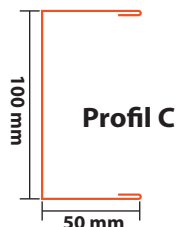

## Parametri tehnici

Lățime panou minimă	Lățime panou maximă	Distanță șipci	Grosimea oțelului	Unitate de vânzare
500 mm	3000 mm	118 mm	0.50 mm	metru liniar profil

## Specificații material

TIP PROIECȚIE	Lucios	Mat	Stucco
Grosime material (mm)	0.50	0.50	0.50
Garanție (coroziune/culoare)	10/10 ani	15/15 ani	30/30 ani

Profil dublu pentru o protecție superioară: Gardul Zetta se diferențiază prin profilul său dublu, care nu doar că adaugă un strat suplimentar de durabilitate, dar conferă și un aspect robust și sofisticat. Acest design inovator asigură o rezistență mai mare și o intimitate sporită, fiind ideal pentru cei care doresc să-și protejeze locuința fără compromisuri.