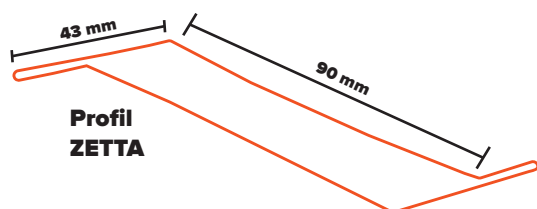

# fișă tehnică gard zetta

Produs patentat

MONTAJ FĂRĂ ȘURUBURI

## Parametri tehnici

Lățime panou minimă	Lățime panou maximă	Distanță șipci	Grosimea oțelului	Unitate de vânzare
500 mm	3000 mm	118 mm	0.50 mm	metru liniar profil

## Specificații material

TIP PROIECȚIE	Lucios	Mat	Stucco
Grosime material (mm)	0.50	0.50	0.50
Garanție (coroziune/culoare)	10/10 ani	15/15 ani	30/30 ani

Profil dublu pentru o protecție superioară: Gardul Zetta se diferențiază prin profilul său dublu, care nu doar că adaugă un strat suplimentar de durabilitate, dar conferă și un aspect robust și sofisticat. Acest design inovator asigură o rezistență mai mare și o intimitate sporită, fiind ideal pentru cei care doresc să-și protejeze locuința fără compromisuri.